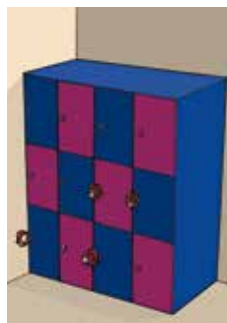

VESTIAIRE

ARMOIRES ET CASIERS

CARACTÉRISTIQUES TECHNIQUES

Les produits de la gamme Vestiaires ont été spécialement conçus pour les ERP et les collectivités.
Résistants aux chocs, aux rayures et à l'abrasion, ils conviennent parfaitement aux milieux de forte affluence tout comme aux environnements humides.
Nos différents types de casiers et systèmes de fermetures vous permettront de composer un aménagement sur-mesure conformément à vos besoins.

		CARACTÉRISTIQUES	MATÉRIAUX
PANNEAUX	Portes et joues	En applique	Compact stratifié massif 10 mm Finition satinée Polyrey ou Abet selon le coloris au choix dans le nuancier
	Fonds	Posé en rainure	Compact stratifié 6 mm Coloris blanc
ASSEMBLAGES PANNEAUX	Ferrage	A la Française sur charnière	Inox
	Cornières		Aluminium rivetées
ACCESSOIRES (pré-montés en usine)	Pieds	Hauteur réglable de 150 mm	Nylon laqué
	Bouton		Nylon
FINITIONS	Chants	Polis et arrondis	Stratifié usiné

CASIERS SIMPLES