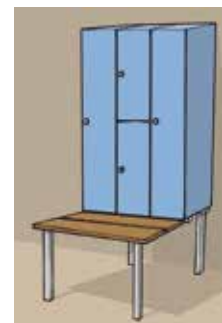

TYPE 1 OU 2 AVEC BANC