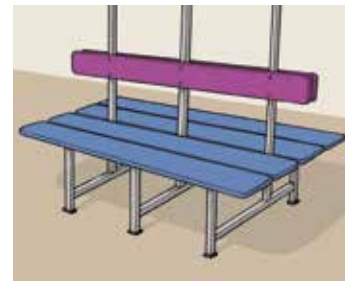

BANC DOUBLE AVEC DOSSIERS