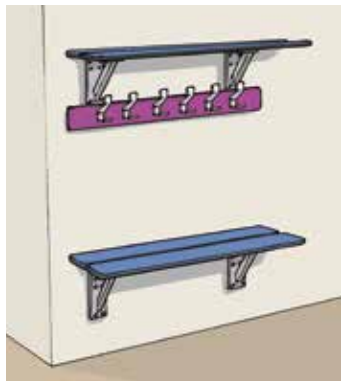

Nos différents types de bancs et patères vous permettront de composer votre produit sur-mesure conformément à vos besoins.

		CARACTÉRISTIQUES	MATÉRIAUX
PANNEAUX	Assises	2 bandes avec fixations dissimulées sous les piètements	Compact stratifié massif 10 mm
	Dossiers	1 panneau	Compact stratifié massif 12,5 mm
	Consoles	2 pour les bancs de 1000 à 1300 mm 3 pour les bancs de 1301 à 2020 mm	Compact stratifié massif 12,5 mm
ASSEMBLAGES ÉLÉMENTS	Visserie	Non apparente en façade	Inox A4 anti-effraction
PIÈTEMENTS		Ossature, cadre et verins à vis Réglables de 0 à 25 mm	Acier inoxydable laqué époxy polyester gris
FINITIONS	Chants	Polis et arrondis	Stratifié usiné

BANC SUR PIEDS

BANC DOUBLE AVEC DOSSIERS

BANC SUR CONSOLE + PORTE-PATÈRES + ÉTAGÈRE

BANC SIMPLE AVEC DOSSIER + PORTE-PATÈRES + ÉTAGÈRE

Certifications